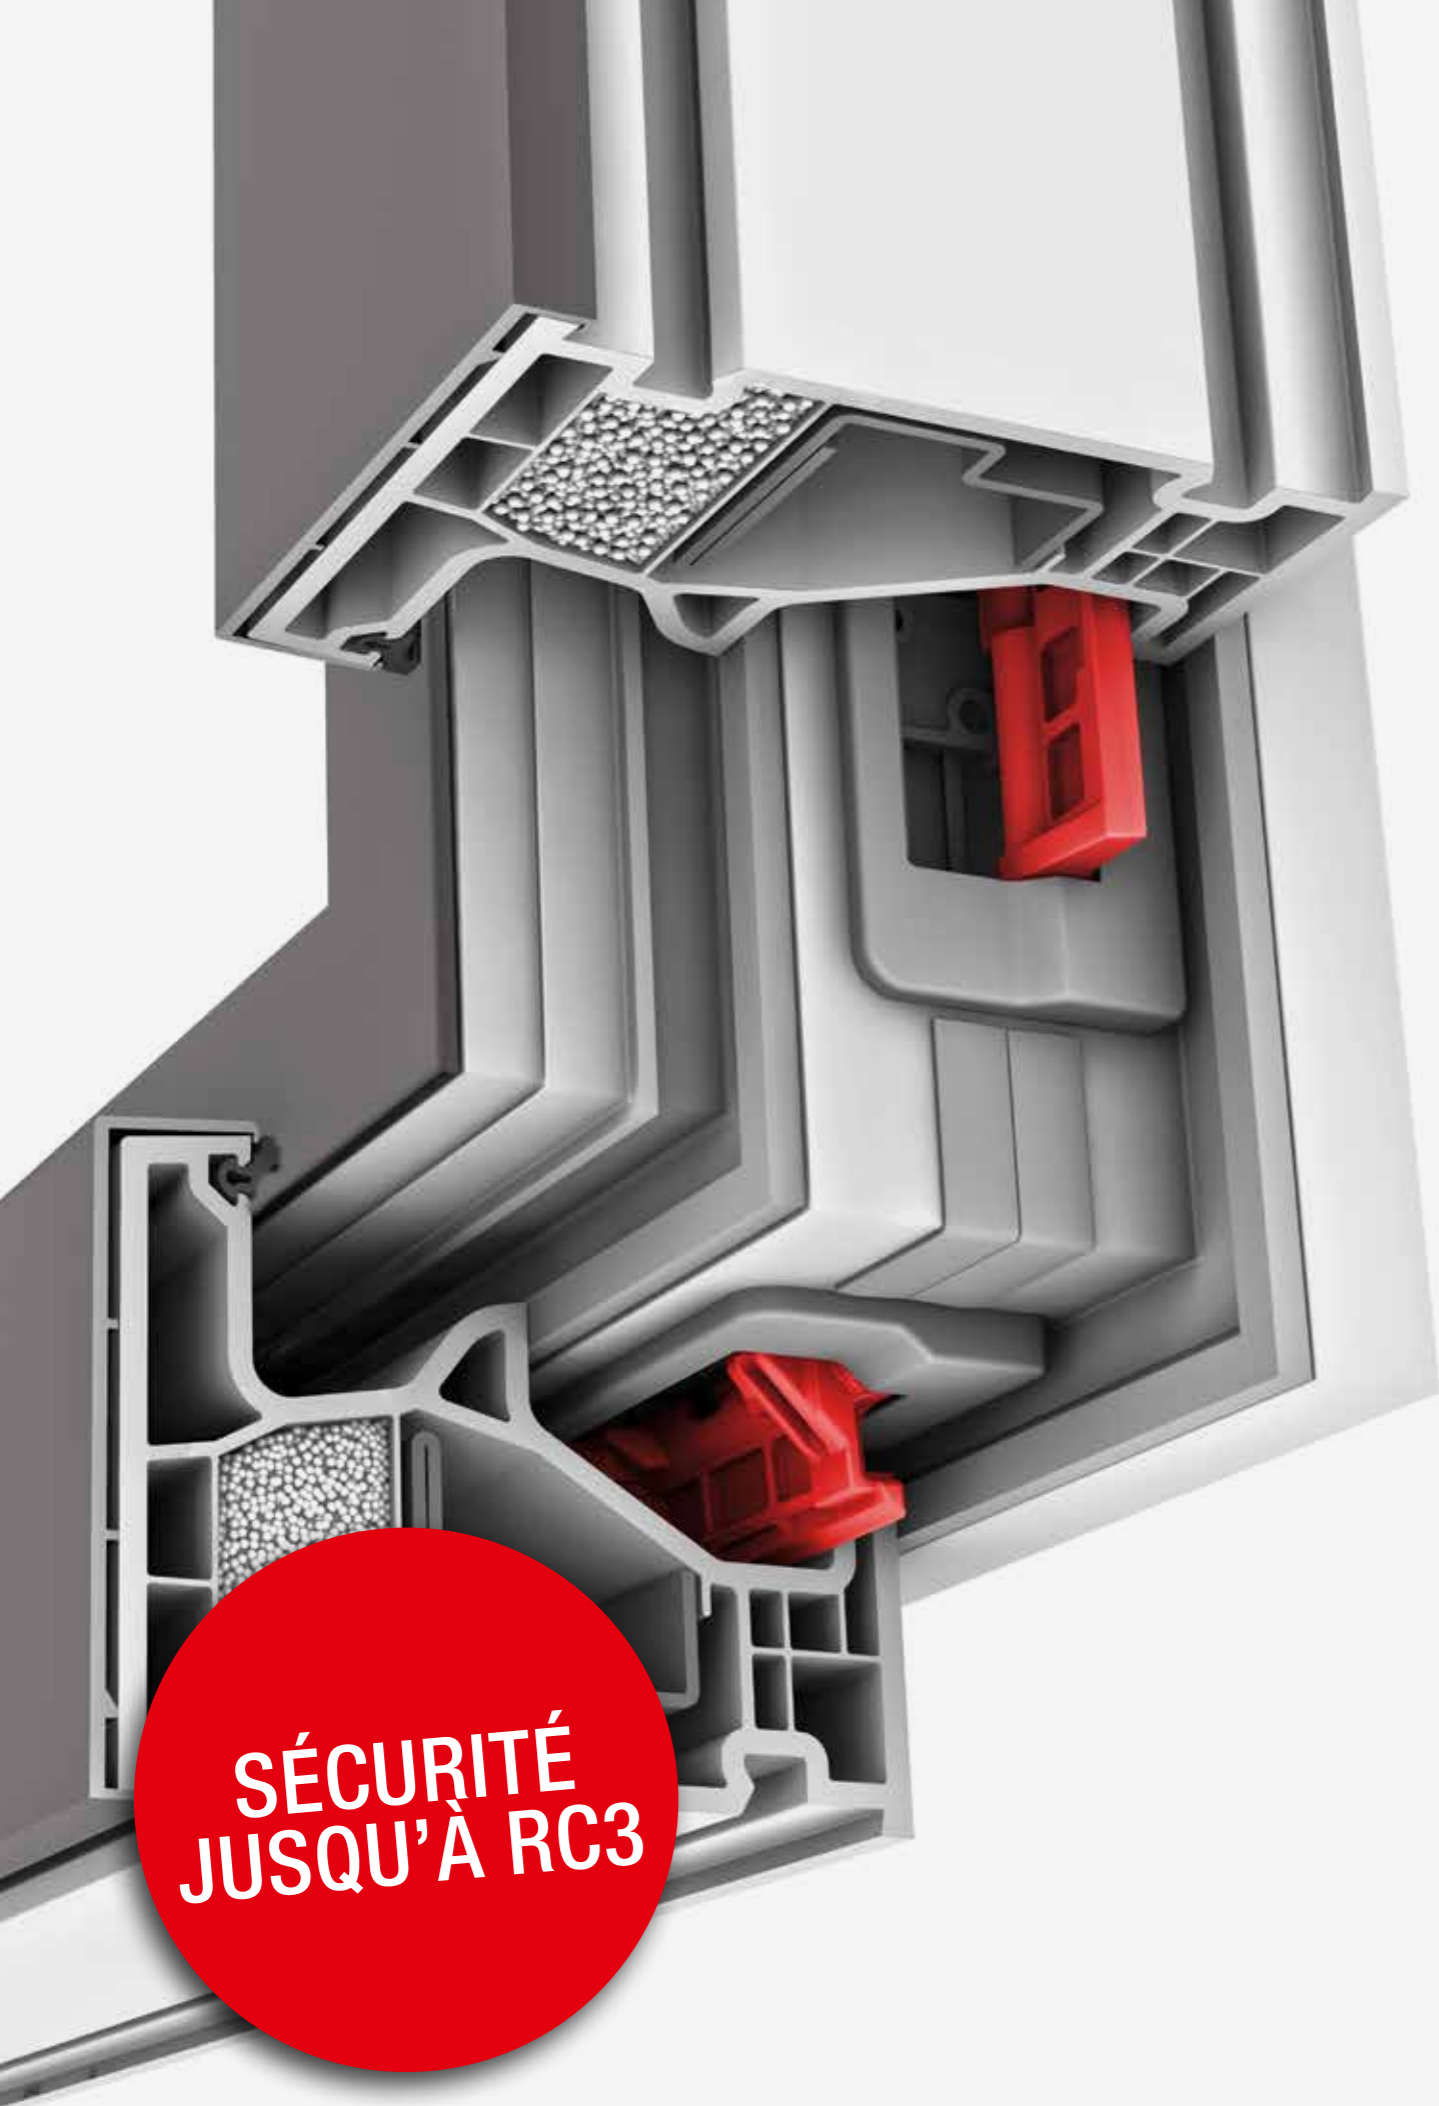

sécurité innovante

POUR MA MAISON ET POUR MOI.

Avec le système de verrouillage inégalé I-tec Secure, vous pouvez être sûr que vos fenêtres offrent une protection fiable. Au lieu des goupilles de verrouillage habituelles, des clapets servent à verrouiller avec précision l'ouvrant de la fenêtre sur le dormant. Il est pratiquement impossible de faire déboîter la fenêtre. **I-tec Secure est intégré de manière standard dans la nouvelle KF 510** et atteint une classe de sécurité allant jusqu'à RC3.

Le système de verrouillage I-tec Secure vous offre :

- Une sécurité parfaite grâce aux clapets intégrés
- I-tec Secure est disponible en modèle RC3
- Il est pratiquement impossible de débloquer la fenêtre en l'ouvrant
- Une belle apparence sans pièce de fermeture visible
- Un nettoyage et un entretien faciles

I-tec Secure