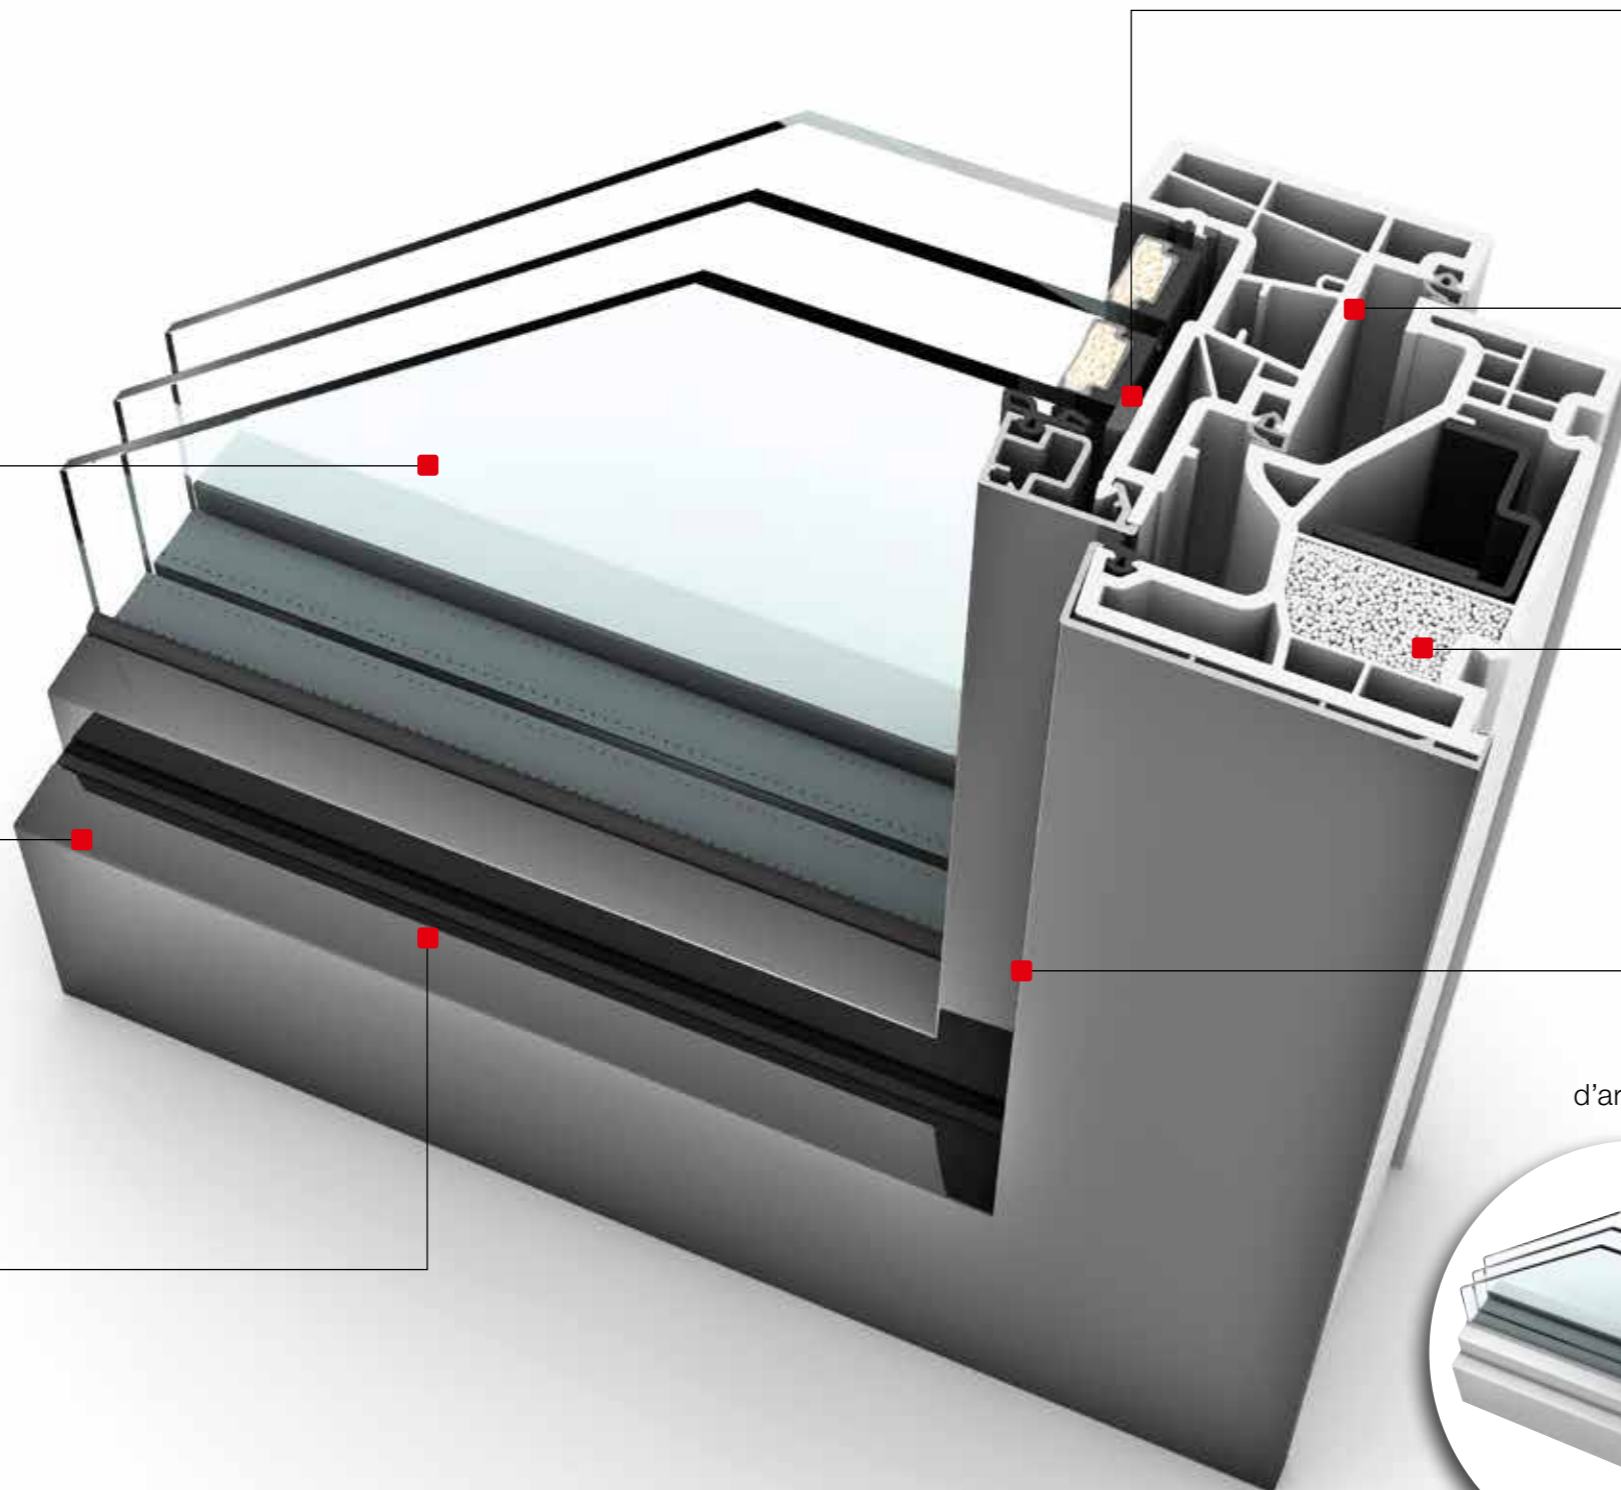

 **Isolation acoustique** jusqu'à 46 dB

 **Sécurité** RC3, RC2, RC2N

 **Serrure** entièrement intégrée

 **Épaisseur** 90/93 mm

Revêtement de verre de qualité supérieure ECLAZ® : ce vitrage isolant offre une efficacité énergétique accrue et une isolation thermique supérieure. Autre avantage : même avec son triple vitrage isolant, la vitre laisse passer énormément de lumière et inonde chaque pièce de lumière naturelle.

Particulièrement mince et moderne en raison d'une hauteur de dormant basse : la proportion élevée de verre permet une incidence maximale de la lumière et un maximum de confort dans l'habitat.

Le collage intégral de la vitre sur tous les côtés de la fenêtre assure une excellente résistance et une sécurité anti-effraction.