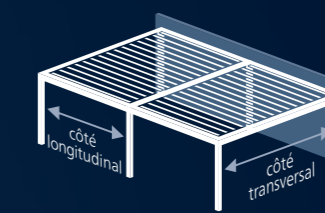

Le cadre supérieur de la pergola bioclimatique, l'attique, s'impose au regard. Avec les deux décors aspect gravé et aspect vierge, mettez l'accent sur le design.

VARIATIONS

Installez Artares où et comme vous voulez ! En version îlot, couplée, à 2 ou 4 montants, weinor a toujours la solution qu'il vous faut.

4 montants îlot

2 montants adossée à la façade

4 montants, autoportante pour les façades fragiles et les systèmes d'ombrage verticaux

Installation couplée 4 pans max.

INSTALLATIONS COUPLÉES

Suivant l'orientation des lamelles, le couplage est possible dans le sens de la longueur ou de la largeur.

Côté longitudinal = lamelles les unes derrière les autres
Côté transversal = lamelles côte à côte

Couplage dans le sens de la longueur (installations côte à côte le long du mur) 18 mètres max.

Couplage dans le sens de la largeur (adossées au mur, installations les unes derrière les autres) 24 mètres max.