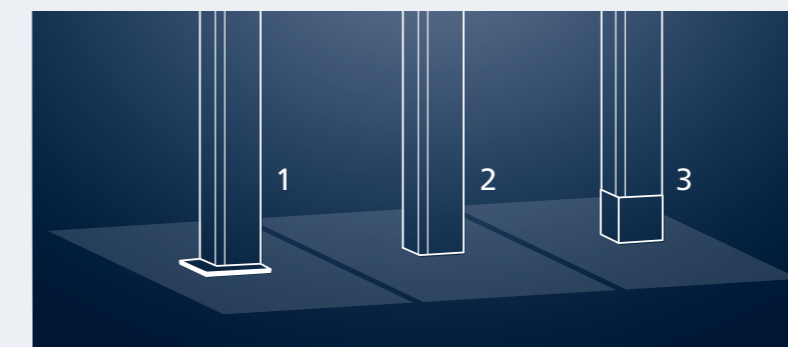

INSTALLATIONS COUPLÉES

Suivant l'orientation des lamelles, le couplage est possible dans le sens de la longueur ou de la largeur.

Côté longitudinal = lamelles les unes derrière les autres
Côté transversal = lamelles côte à côte

Couplage dans le sens de la longueur (installations côte à côte le long du mur) 18 mètres max.

Couplage dans le sens de la largeur (adossées au mur, installations les unes derrière les autres) 24 mètres max.

Haute performance technique – Made in Germany

Artares est le résultat d'une ingénierie de pointe. Même les plus petits détails techniques sont pensés et perfectionnés avec une grande précision. Vous bénéficiez ainsi d'un maximum de stabilité, de qualité et d'une grande variété de modèles.

CAPACITÉ DE CHARGE IMPORTANTE

Les toitures de terrasse doivent supporter diverses charges. Les ingénieurs weinor ont construit Artares, sur le plan statique, de manière à ce qu'elle supporte des charges de neige élevées et dispose d'une stabilité au vent maximale.

Notre vidéo le prouve : voici ce que peut supporter Artares ! Regarder maintenant sur www.weinor.fr/artares

BIEN FIXÉE

Nous vous proposons différentes possibilités adaptées à votre environnement pour fixer votre pergola bioclimatique au sol de manière sûre et esthétique. Peu importe le type de sol : les pergolas bioclimatiques de weinor s'adaptent toujours.

1. 1 : plaque de montant visible avec cache
2. 2 : bétonnage ou plaque de montant dans le sol
3. 3 : montant réglable en hauteur

EN 1090-1
Werkseigene
Produktions-
kontrolle
www.tuv.com
ID 0091005954

	Installation simple	Installation couplée
Largeur max. côté transversal	7 m	18 m (4 pans max., couplage dans le sens de la longueur)
Largeur max. côté longitudinal	4,5 m	24 m (4 pans max., couplage sur la longueur)
Hauteur de passage (HP)	3 m max.	3 m max.
HP avec système d'ombrage vertical	3 m max.	3 m max.
Rotation des lamelles	jusqu'à 140°	jusqu'à 140°
Montant	0,15 x 0,15 m	0,15 x 0,15 m
Inclinaison du toit	Aucune inclinaison visible de l'ensemble de la construction (lamelles inclinées à l'intérieur pour l'évacuation de l'eau)