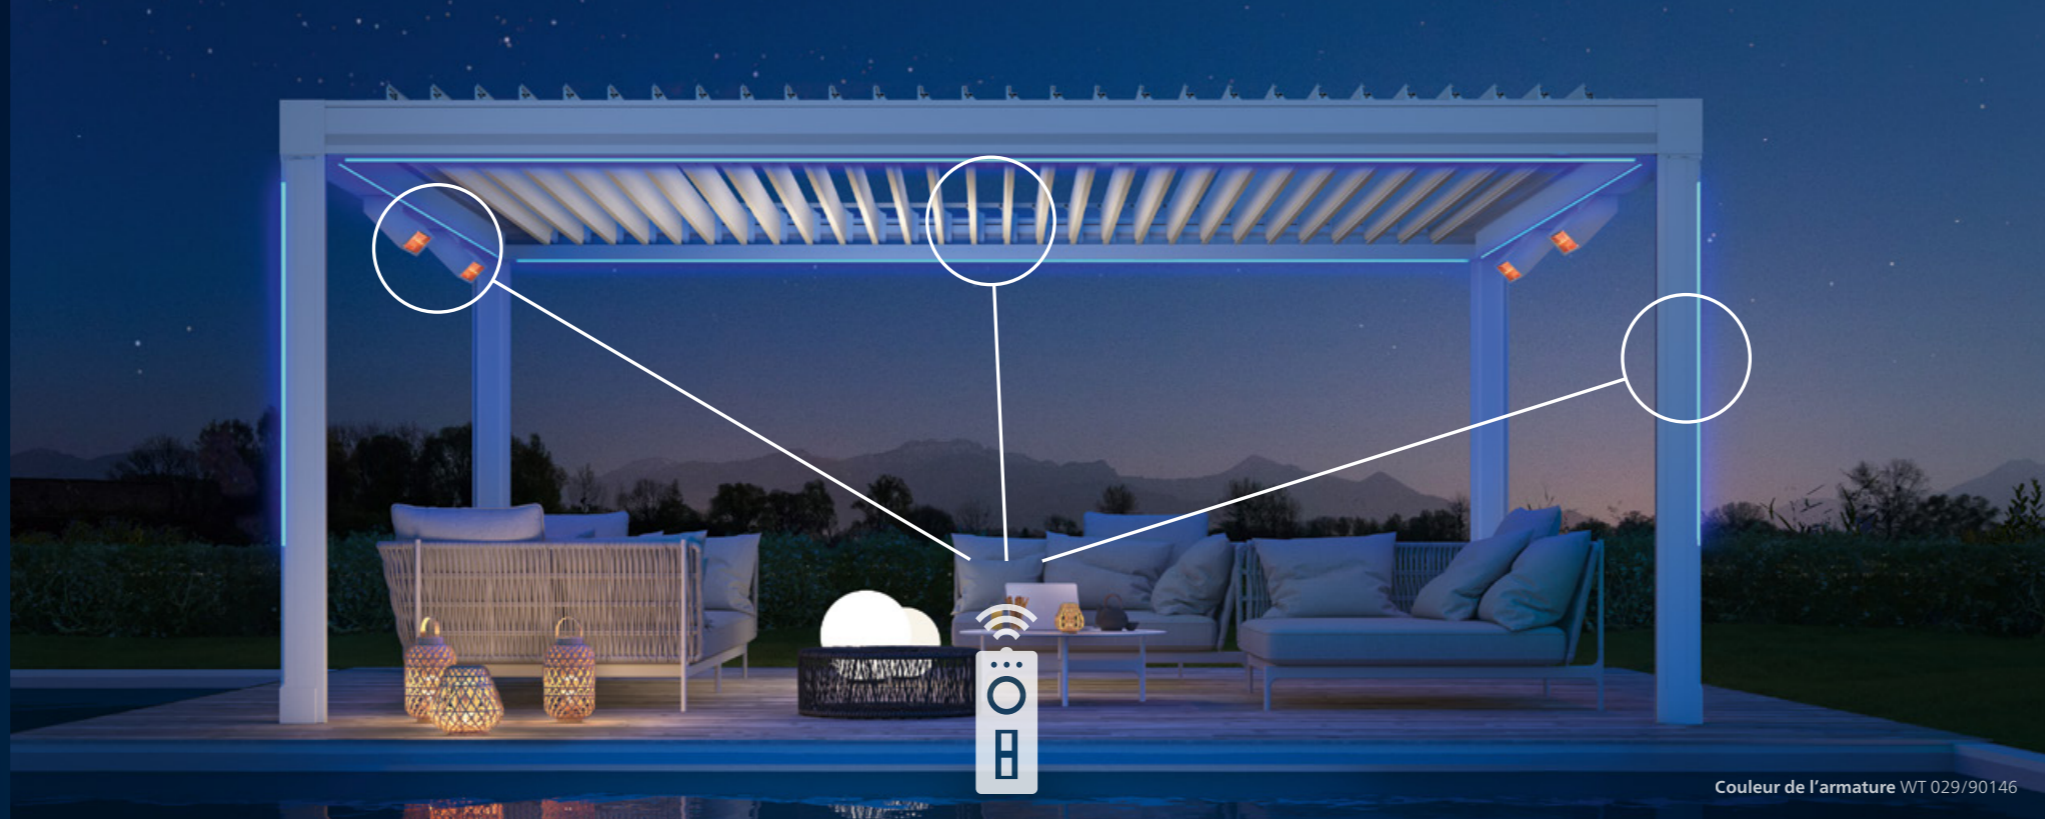

À chaque besoin son système de pilotage

MODES DE PILOTAGE weinor

Komfort ★★★

Smart ★★★★★

Système radio ou Smart Home, avec une télécommande, un smartphone ou des capteurs météorologiques, de multiples options de pilotage weinor BiConnect et Somfy vous sont proposées pour la commande des lamelles et stores verticaux. Choisissez simplement le mode de pilotage qui vous convient : confort ou domotique. Les bandes LED couleur et le système de chauffage peuvent même être régulés sans palier grâce à la radiocommande ou au système Smart Home. Votre revendeur weinor sera ravi de vous faire profiter de ses conseils compétents.

Veuillez noter que les systèmes disponibles BiConnect de weinor et Somfy ne sont pas compatibles.

BiConnect

Couleur de l'armature WT 029/90146

PROTECTION AUTOMATIQUE CONTRE LES INTEMPÉRIES

En option, les capteurs météorologiques modernes de weinor BiConnect protègent automatiquement des intempéries (ne sont pas disponibles pour Somfy).

Protection contre le soleil et bioclimat

Protection contre la pluie

Protection du produit en cas de vent

Protection du produit en cas de gel

Protection du produit en cas de neige

Vidéo Artares : regarder maintenant sur www.weinor.fr/artares

COMMANDE AVEC SMART HOME

La box domotique TaHoma Switch Somfy vous permet de connecter entre eux, en plus des lamelles, du store vertical, du chauffage de terrasse et de l'éclairage, tous les appareils domotiques compatibles de Somfy. Grâce à la connexion avec les assistants vocaux, vous pouvez également piloter votre installation weinor très facilement par commande vocale. Enfin, la commande où que vous soyez avec l'application sur smartphone ou les scénarios personnalisés préconfigurés sont synonymes de confort accru.