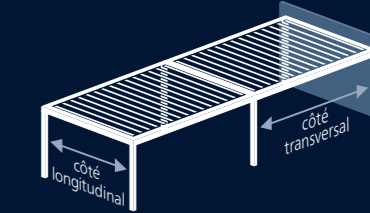

Le cadre supérieur de la pergola bioclimatique, l'attique, s'impose au regard. Avec les deux décors aspect gravé et aspect vierge, mettez l'accent sur le design.

VARIATIONS

Installez Artares où et comme vous voulez ! En version îlot, couplée, à 2 ou 4 montants, weinor a toujours la solution qu'il vous faut.

4 montants îlot

2 montants adossée à la façade

4 montants, autoportante pour les façades fragiles et les systèmes d'ombrage verticaux

Installation couplée 4 pans max.

INSTALLATIONS COUPLÉES

Suivant l'orientation des lamelles, le couplage est possible dans le sens de la longueur ou de la largeur.

Côté longitudinal = lamelles les unes derrière les autres
Côté transversal = lamelles côte à côte

Couplage dans le sens de la longueur (installations côte à côte le long du mur) 18 mètres max.

Couplage dans le sens de la largeur (adossées au mur, installations les unes derrière les autres) 24 mètres max.